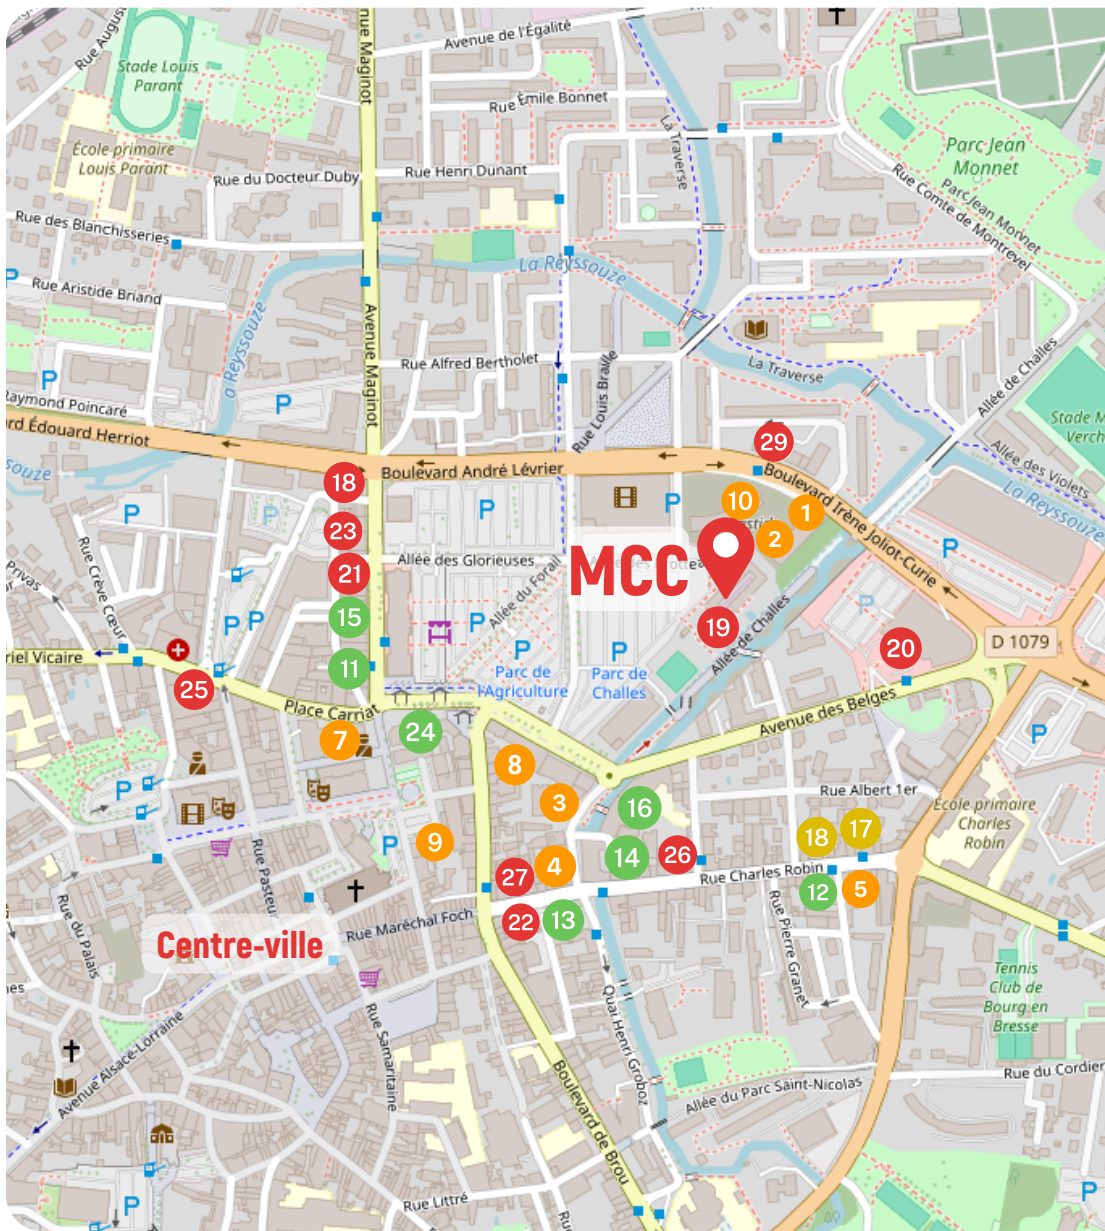

Mar au sam 8h30-13h et 15h-19h30

Traiteur libanais, grec et arménien / €€  

Vous trouverez aussi un large choix de restaurants au centre-ville de Bourg-en-Bresse

RAPIDE

- 11 Hopper Bourg
- 12 Robin des Pizz
- 13 Shelter
- 14 La Fabrique
- 15 Pacha Kebab/Tacos
- 16 Chamas Tacos
- 24 Ain, 2, 3 Salades

RESTAURANTS

- 1 Au Bureau
- 2 Léon Bourg-en-Bresse
- 3 Le Bouchon de la Cave
- 4 Le Vespa
- 5 Restaurant Café Marrakech
- 6 Le Verchère
- 7 Food Hall Le Beau Marché
- 8 La Table de Nadine
- 9 Restaurant Place Bernard
- 10 Skybar Hôtel Panorama 360